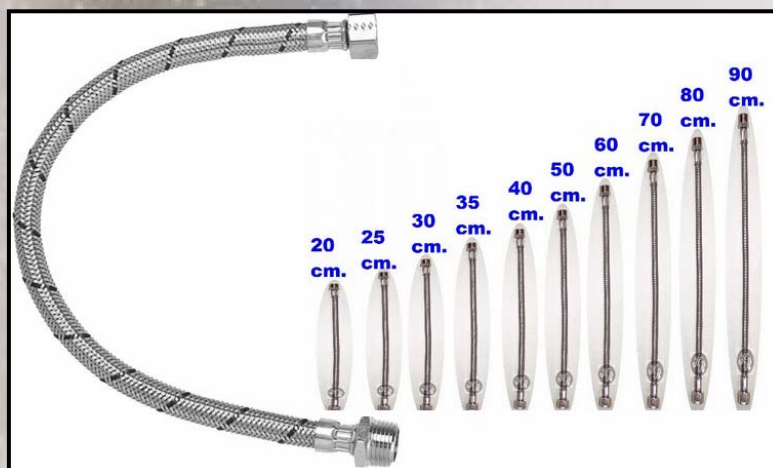

Manguito Rígido W.C.

Con Junta y Adaptador a 110mm

Descripción

Excéntrico

Concéntrico

Manguito Flexible W.C

110mm

Descripción

LINEA DESAGUES Y SIFONES

SIFONES Y DESAGUES

Kit reparación estanque W.C. compatible con la mayoría de los estanques W.C.

- 1 Válvula de admisión con regulador de relleno, vástago 1/2", con adaptador a 15/16" y manguera de recuperación.
- 1 Kit pernos de fijación para estanque a W.C.
- 1 Válvula de descarga con flapper azul PVC

Descripción

Kit inst. W.C.

Duchas

Descripción

Blanca

Cromada Standard

Cromada Chorro regulable

Tubos Flexible Elongables 1 1/2" - 1 1/4" Salida 40mm

Descripción

34 x 83cm

FLEXIBLE PARA AGUA, METAL Y PLASTICO
HI-HI, HE-HE, HI-HE