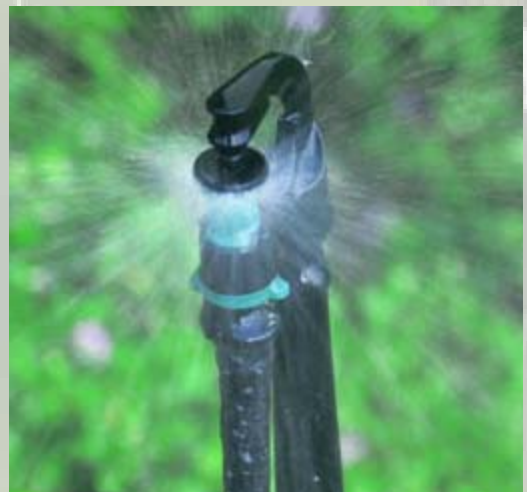

ROTOR POP -UP
(ARCO FIJO)

MAXI PAW IMPACTO EMERGENTE
(8-10 MTS. DIAM.)

PORTA BOQUILLA IRRITROL

BORBOTEADOR ARBUSTO IRRITROL

CONJUNTOS BLUE FLEX (SWING JOINT) IRRITROL

ASPERORES, MICROASPERORES, MICROYET

MICROASPERSOR, CONJUNTO VARILLA, BASE. MICROCONECTOR, MICROTUBO (DIFERENTES ALCANCES Y TIPOS DE CHORROS)

90°	180°	EN FRANJA	CORTO ALCANCE	PLANO	12 CHORROS
					
					

VALVULAS, PROGRAMADORES, SENSORES

VÁLVULA REGULADORA DE PRESIÓN PRV BERMAD

VÁLVULA ANTIVACÍO ARV BERMAD

VÁLVULA VENTOSA AUTOMÁTICA A.R.I.

VÁLVULA VENTOSA COMBINADA A.R.I.