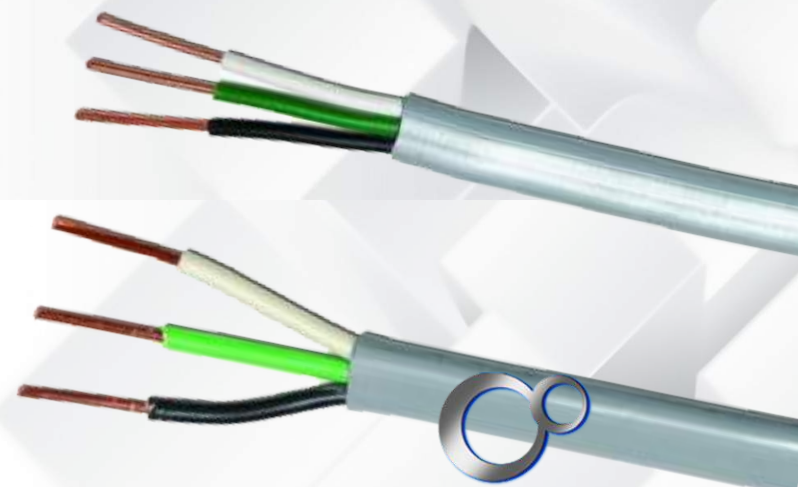

Cable Ecoflex H07Z1-K

Cable Ecoflex H07Z1-K

CONDUCTOR	MEDIDA	FORMA DE VENTA
		rollo/carrete
CABLE ECOFLEX H07Z1-K	1,50	100 mts
CABLE ECOFLEX H07Z1-K	2,50	100 mts
CABLE ECOFLEX H07Z1-K	4,00	100 mts
CABLE ECOFLEX H07Z1-K	6,00	100 mts

Alambre Caleco NYIFI

Alambre Caleco NYIFI

CONDUCTOR	MEDIDA	FORMA DE VENTA
		rollo/carrete
ALAMBRE CALECO NYIFI	2 X 1,5	100 mts
ALAMBRE CALECO NYIFI	2 X 2,5	100 mts
ALAMBRE CALECO NYIFI	3 X 1,5	100 mts
ALAMBRE CALECO NYIFI	3 X 2,5	100 mts