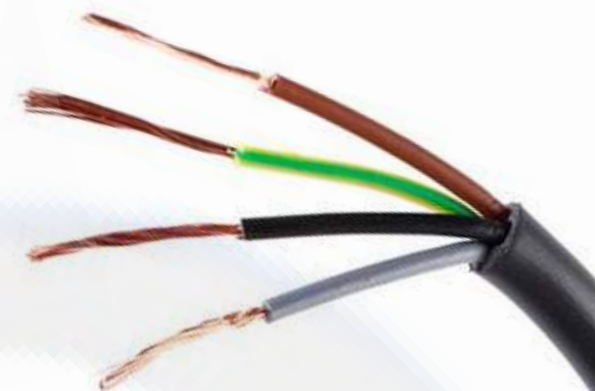

Cable Pin Corrientes débiles

CONDUCTORES

2
4
6
8
10
12
20

Cable Libre de Halógeno

COLORES	MEDIDA	FORMA DE VENTA
		rollo/carrete
AZUL	1,5	100 mts
ROJO	1,5	100 mts
NEGRO	1,5	100 mts
BLANCO	1,5	100 mts
VERDE	1,5	100 mts
AZUL	2,5	100 mts
ROJO	2,5	100 mts
NEGRO	2,5	100 mts
BLANCO	2,5	100 mts
VERDE	2,5	100 mts

Cable Setp

Cable Setp

CONDUCTOR	MEDIDA	FORMA DE VENTA
		rollo/carrete
CABLE SETP	2 x 4,00	100 mts
CABLE SETP	2 x 6,00	100 mts

Cordones

CONDUCTORES

2

3

Alambre Concentrico

Alambre Concentrico

CONDUCTOR	MEDIDA	FORMA DE VENTA
		rollo/carrete
ALAMBRE CONCENTRICO	2 x 4	100 mts
ALAMBRE CONCENTRICO	2 x 6	100 mts